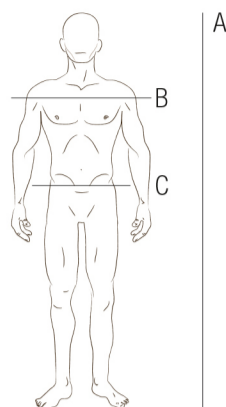

TABLEAU DES TAILLES

TABLEAU DES TAILLES HOMMES

	A	B	C
Tailles	Hauteur	Poitrine	Taille
XS	158-176	80-88	68-76
S	164-182	88-96	76-84
M	164-182	96-104	84-92
L	170-188	104-112	92-100
XL	170-188	112-120	100-108
XXL	176-194	120-128	108-116
3XL	176-194	128-136	116-124
4XL	176-194	136-144	124-132

HAUTS HOMMES

	XS	S	M	L	XL	XXL	3XL	4XL
--	----	---	---	---	----	-----	-----	-----

PANTALONS HOMMES

	XS	S	M	L	XL	XXL	3XL	4XL
Tailles européennes	42-44	46	48-50	52	54-56	58-60	62-64	66-68
Tailles belges/françaises	36-38	40	42-44	46	48-50	52-54	56-58	60-62
Tailles pantalons en pouces	28-30	32	33-34	36	38-40	42-44	46-48	50-52

♀ TABLEAU DES TAILLES FEMMES

	A	B	C
Tailles	Poitrine	Tour de taille	Tour de hanche
XXS	79-85	66-72	86-92
XS	84-90	71-77	91-97
S	89-95	76-82	96-103
M	94-100	81-87	102-108
L	99-105	86-92	107-113
XL	104-110	91-98	112-118
2XL	109-115	97-104	117-123
3XL	114-120	103-110	122-128

♀ HAUTS FEMMES

	XS	S	M	L	XL	XXL	XXXL
Tailles européennes	34	36	38	40	42	44	46
Tailles anglaises	6	8	10	12	14	16	18

♀ PANTALONS FEMMES

	XS	S	M	L	XL	XXL
Tailles européennes	34	36	38	40	42	44
Tailles anglaises	6	8	10	12	14	16
Tailles pantalons en pouces	24-25	26-27	28-29	30-31	32-33	33-34