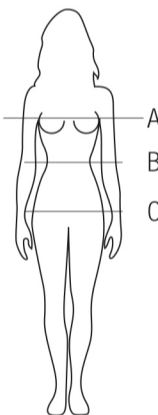

TABLEAU DES TAILLES

TABLEAU DES TAILLES HOMMES

	A	B	C
Tailles	Hauteur	Poitrine	Taille
XS	158-176	80-88	68-76
S	164-182	88-96	76-84
M	164-182	96-104	84-92
L	170-188	104-112	92-100
XL	170-188	112-120	100-108
XXL	176-194	120-128	108-116
3XL	176-194	128-136	116-124
4XL	176-194	136-144	124-132

HAUTS HOMMES

	XS	S	M	L	XL	XXL	3XL	4XL
--	----	---	---	---	----	-----	-----	-----

PANTALONS HOMMES

	XS	S	M	L	XL	XXL	3XL	4XL
Tailles européennes	42-44	46	48-50	52	54-56	58-60	62-64	66-68
Tailles belges/françaises	36-38	40	42-44	46	48-50	52-54	56-58	60-62
Tailles pantalons en pouces	28-30	32	33-34	36	38-40	42-44	46-48	50-52

♀ TABLEAU DES TAILLES FEMMES

	A	B	C
Tailles	Poitrine	Tour de taille	Tour de hanche
XXS	79-85	66-72	86-92
XS	84-90	71-77	91-97
S	89-95	76-82	96-103
M	94-100	81-87	102-108
L	99-105	86-92	107-113
XL	104-110	91-98	112-118
2XL	109-115	97-104	117-123
3XL	114-120	103-110	122-128

♀ HAUTS FEMMES

	XS	S	M	L	XL	XXL	XXXL
Tailles européennes	34	36	38	40	42	44	46
Tailles anglaises	6	8	10	12	14	16	18

♀ PANTALONS FEMMES

	XS	S	M	L	XL	XXL
Tailles européennes	34	36	38	40	42	44
Tailles anglaises	6	8	10	12	14	16
Tailles pantalons en pouces	24-25	26-27	28-29	30-31	32-33	33-34